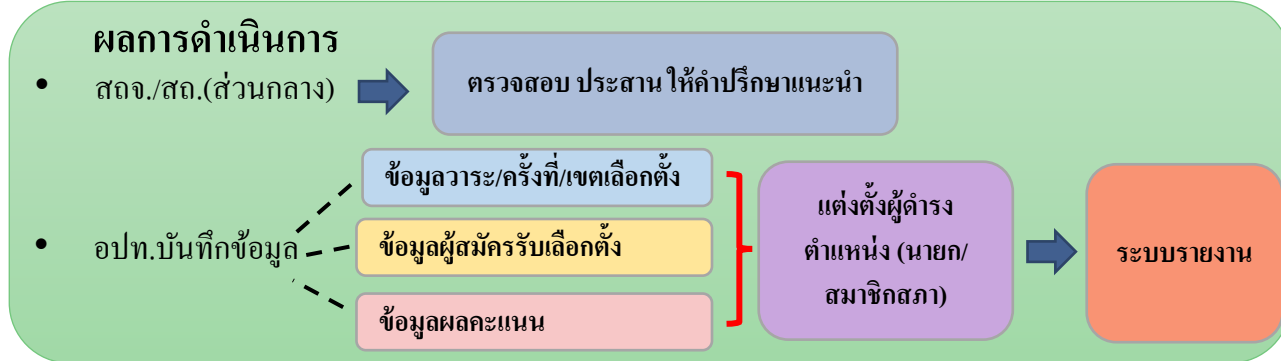

ประโยชน์จากระบบศูนย์ข้อมูลเลือกตั้งฯ

1. เป็นฐานข้อมูลเพื่อใช้ประกอบการพิจารณาร่างพระราชบัญญัติที่เกี่ยวข้องกับ อปท.
2. เป็นข้อมูลสำหรับประกอบการพิจารณาในสำนวนการสอบสวนและการสั่งพ้นจากตำแหน่ง
3. เป็นข้อมูลในการตรวจสอบคุณสมบัติบุคคลและลักษณะต้องห้ามฯ
4. เป็นฐานข้อมูลที่เชื่อมโยงในลักษณะ web service (สลด.)
5. เป็นฐานข้อมูลสำหรับให้บริการกับหน่วยงานภาครัฐ เอกชนและประชาชน
6. เป็นข้อมูลในการบริหารจัดการภายในองค์กร